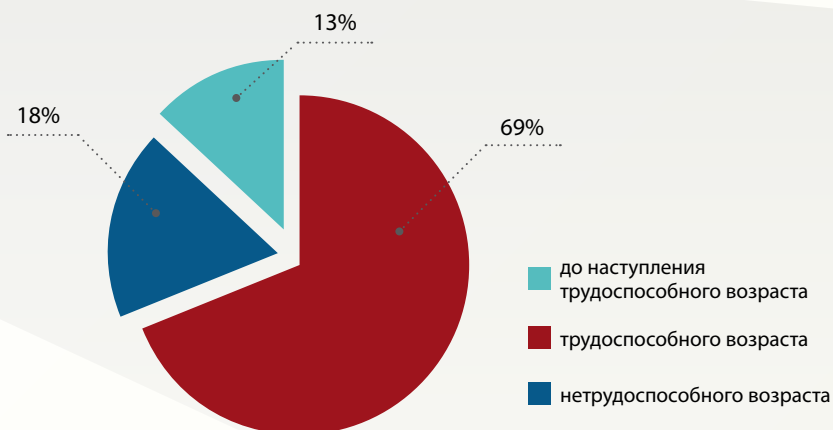

- Гливицкой
- Ястжембско-Жорской
- Сосновецко-Домбровской
- Тысской

В настоящее время Катовицкая специальная экономическая зона включает 1917 га территорий на 40 различных участках в 21 гмине.

До настоящего времени на территории Катовицкой специальной экономической зоны находилось 280 субъектов хозяйствования, 100 из которых уже осуществляет активную деятельность, а остальные находятся в различных фазах реализации своих проектов. Эти фирмы в общей сложности уже инвестировали 4 млрд евро, а также создали рабочие места почти для 37 тыс. чел.

Факты и цифры

Возраст населения в Метрополии «Силезии»

Метрополия «Силезии» – это, с точки зрения возраста жителей, самая «молодая» метрополия Польши.

Количество жителей Метрополии «Силезии»

Метрополия «Силезии» – 1 887 527