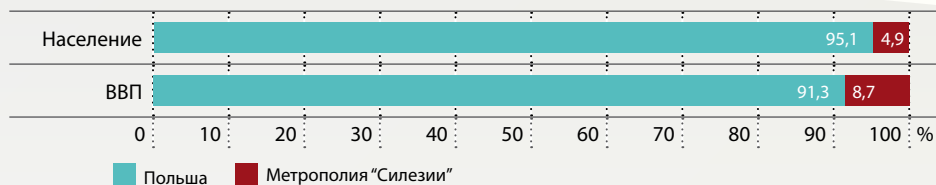

Факты и цифры

Доля ВВП Метрополии «Силезии» в Польше

Доля ВВП Метрополии «Силезии» в Силезском воеводстве

Метрополия «Силезии» производит 67% ВВП региона и 8,7% ВВП Польши.

Доля секторов в рынке Метрополии «Силезии»

- Гливицкой
- Ястжембско-Жорской
- Сосновецко-Домбровской
- Тысской

В настоящее время Катовицкая специальная экономическая зона включает 1917 га территорий на 40 различных участках в 21 гмине.

До настоящего времени на территории Катовицкой специальной экономической зоны находилось 280 субъектов хозяйствования, 100 из которых уже осуществляет активную деятельность, а остальные находятся в различных фазах реализации своих проектов. Эти фирмы в общей сложности уже инвестировали 4 млрд евро, а также создали рабочие места почти для 37 тыс. чел.