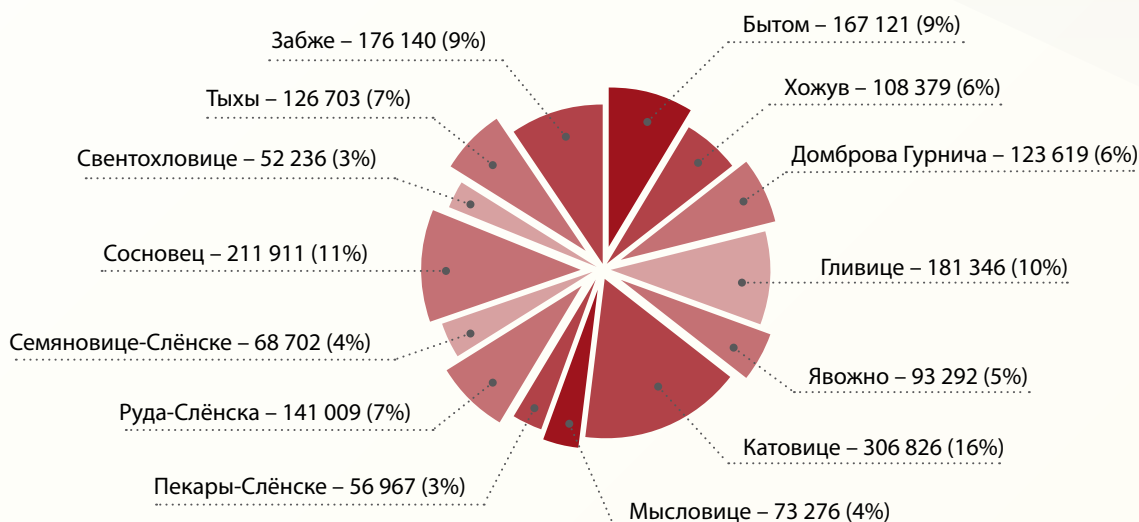

- Гливицкой
- Ястжембско-Жорской
- Сосновецко-Домбровской
- Тысской

В настоящее время Катовицкая специальная экономическая зона включает 1917 га территорий на 40 различных участках в 21 гмине.

До настоящего времени на территории Катовицкой специальной экономической зоны находилось 280 субъектов хозяйствования, 100 из которых уже осуществляет активную деятельность, а остальные находятся в различных фазах реализации своих проектов. Эти фирмы в общей сложности уже инвестировали 4 млрд евро, а также создали рабочие места почти для 37 тыс. чел.

В Катовицкой специальной экономической зоне размещают инвестиции многие международные корпорации и иностранные фирмы, такие как Opel, Isuzu, Delphi или Carrefour; благодаря этому появляются новые рабочие места. Экономическому развитию содействует проведение Международной Катовицкой ярмарки, а также выставок в Expo Silesia.

Факты и цифры

Возраст населения в Метрополии «Силезии»

Метрополия «Силезии» – это, с точки зрения возраста жителей, самая «молодая» метрополия Польши.

Количество жителей Метрополии «Силезии»

Метрополия «Силезии» – 1 887 527