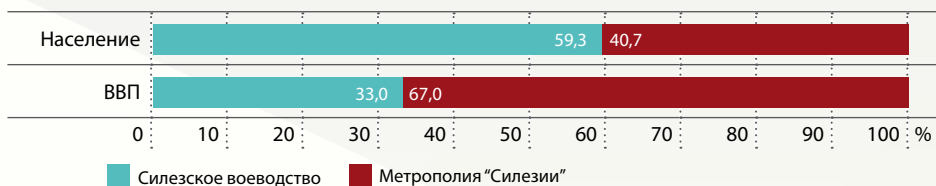

Факты и цифры

Доля ВВП Метрополии «Силезии» в Польше

Доля ВВП Метрополии «Силезии» в Силезском воеводстве

Метрополия «Силезии» производит 67% ВВП региона и 8,7% ВВП Польши.

Доля секторов в рынке Метрополии «Силезии»

- Гливицкой
- Ястжембско-Жорской
- Сосновецко-Домбровской
- Тысской

В настоящее время Катовицкая специальная экономическая зона включает 1917 га территорий на 40 различных участках в 21 гмине.

До настоящего времени на территории Катовицкой специальной экономической зоны находилось 280 субъектов хозяйствования, 100 из которых уже осуществляет активную деятельность, а остальные находятся в различных фазах реализации своих проектов. Эти фирмы в общей сложности уже инвестировали 4 млрд евро, а также создали рабочие места почти для 37 тыс. чел.