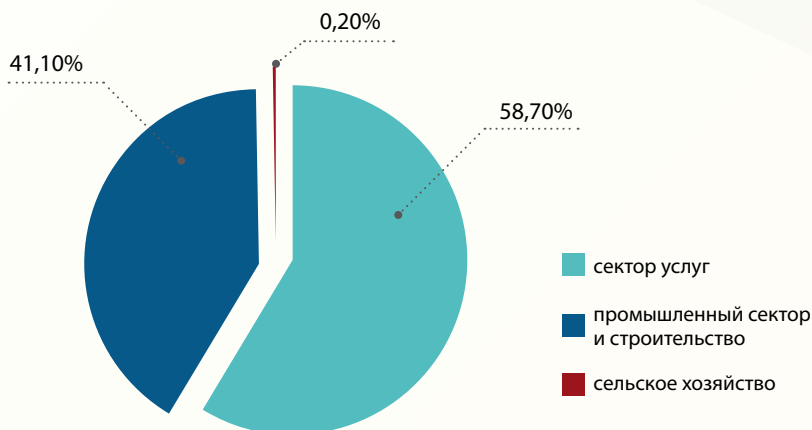

Факты и цифры

Доля ВВП Метрополии «Силезии» в Польше

Доля ВВП Метрополии «Силезии» в Силезском воеводстве

Метрополия «Силезии» производит 67% ВВП региона и 8,7% ВВП Польши.

Доля секторов в рынке Метрополии «Силезии»

В Метрополии зарегистрировано около 200 тыс. субъектов национальной экономики. Доминирует сектор услуг – почти 60% всех фирм.

АО „Катовицкая специальная экономическая зона”

АО „Катовицкая специальная экономическая зона” состоит из 4 подзон:

- Гливицкой
- Ястжембско-Жорской
- Сосновецко-Домбровской
- Тысской

В настоящее время Катовицкая специальная экономическая зона включает 1917 га территорий на 40 различных участках в 21 гмине.

До настоящего времени на территории Катовицкой специальной экономической зоны находилось 280 субъектов хозяйствования, 100 из которых уже осуществляет активную деятельность, а остальные находятся в различных фазах реализации своих проектов. Эти фирмы в общей сложности уже инвестировали 4 млрд евро, а также создали рабочие места почти для 37 тыс. чел.